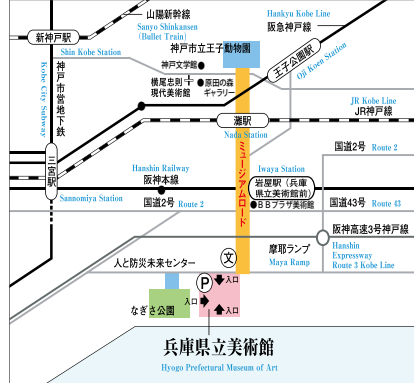

■ いろいろ・わざ・たごづくり  
 12月21日(土) 10:30～15:30(受付10:15～10:30)  
 アトリエ2にて  
 対象: 小学生以上 ※小学校2年生以下は保護者同伴が必要  
 定員: 30名 参加費: 500円  
 ※11月21日(木)10:00から電話受付開始・先着順

開館時間: 10:00～18:00(入場は17:30まで)  
 特別展開催中の金・土曜日は夜間開館  
 10:00～20:00(入場は19:30まで)  
 休館日: 月曜日(祝休日の場合は翌日)、  
 年末年始、メンテナンス休館

開館時間、各イベントなどの日程は都合により変更する場合がございます。最新の情報や詳しい情報は当館ウェブサイトでご確認ください。

ミュージアムロード界隈のイベント  
**HAT神戸連携防災イベント**  
**「イザ!美かえる大キャラバン!2020」**  
 2月2日(日) 13:00～16:00  
 場所: JICA関西/人と防災未来センター  
 問合せ先: JICA関西/国際防災研修センター  
 TEL: 078-261-0386