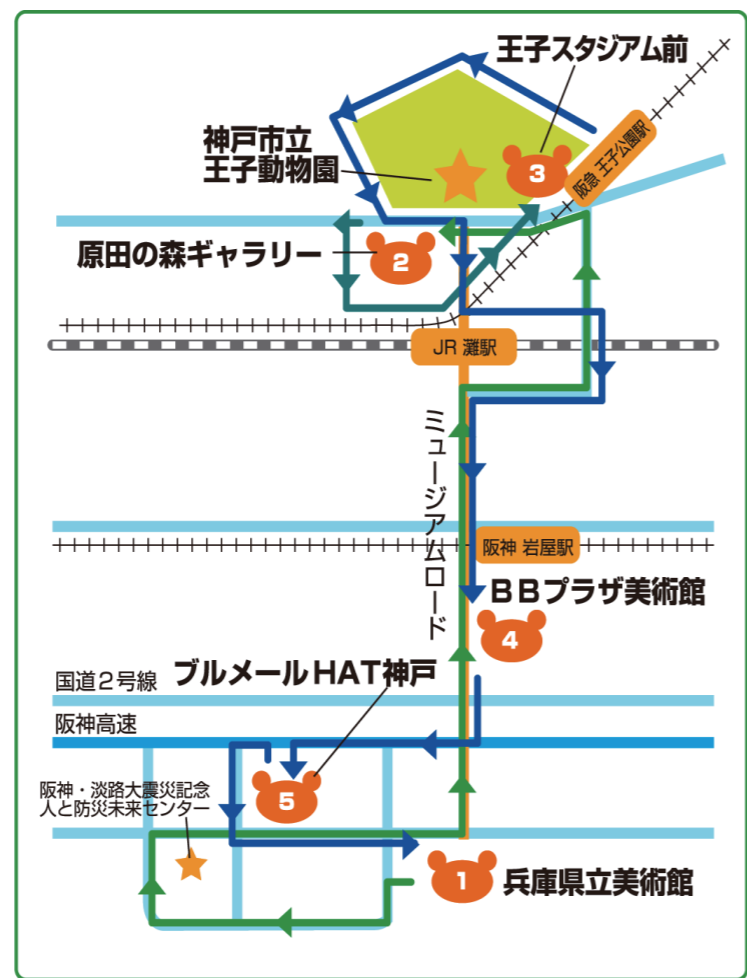

11月の運行日

3 (木・祝) 5 (土) 6 (日)
 12 (土) 13 (日)
 19 (土) 20 (日)
 23 (水・祝) 26 (土) 27 (日)

12月の運行日

3 (土) 4 (日)
 10 (土) 11 (日)
 17 (土) 18 (日)
 23 (金・祝) 24 (土) 25 (日)

●11・12月は土日・祝日のみの運行となります。
 ●混雑時には乗車を制限させて頂く場合があります。皆様のご協力をお願い致します。

1 兵庫県立美術館 時刻表

9	
10	00
11	00 30
12	00
13	00
14	00
15	00 30
16	00
17	

2 原田の森ギャラリー 時刻表

9	
10	10
11	10 40
12	10
13	10
14	10
15	10 40
16	10
17	

3 王子スタジアム前 時刻表

9	
10	14
11	14 44
12	14
13	14
14	14
15	14 44
16	14
17	

4 BBプラザ美術館 時刻表

9	
10	25
11	25 55
12	25
13	25
14	25
15	25 55
16	25
17	

5 ブルメールHAT神戸 時刻表

9	
10	27
11	27 57
12	27
13	27
14	27
15	27 57
16	27
17	

このバスは、阪神・淡路大震災復興基金の「まちのにぎわいづくり一括助成事業」補助金により運営されています。