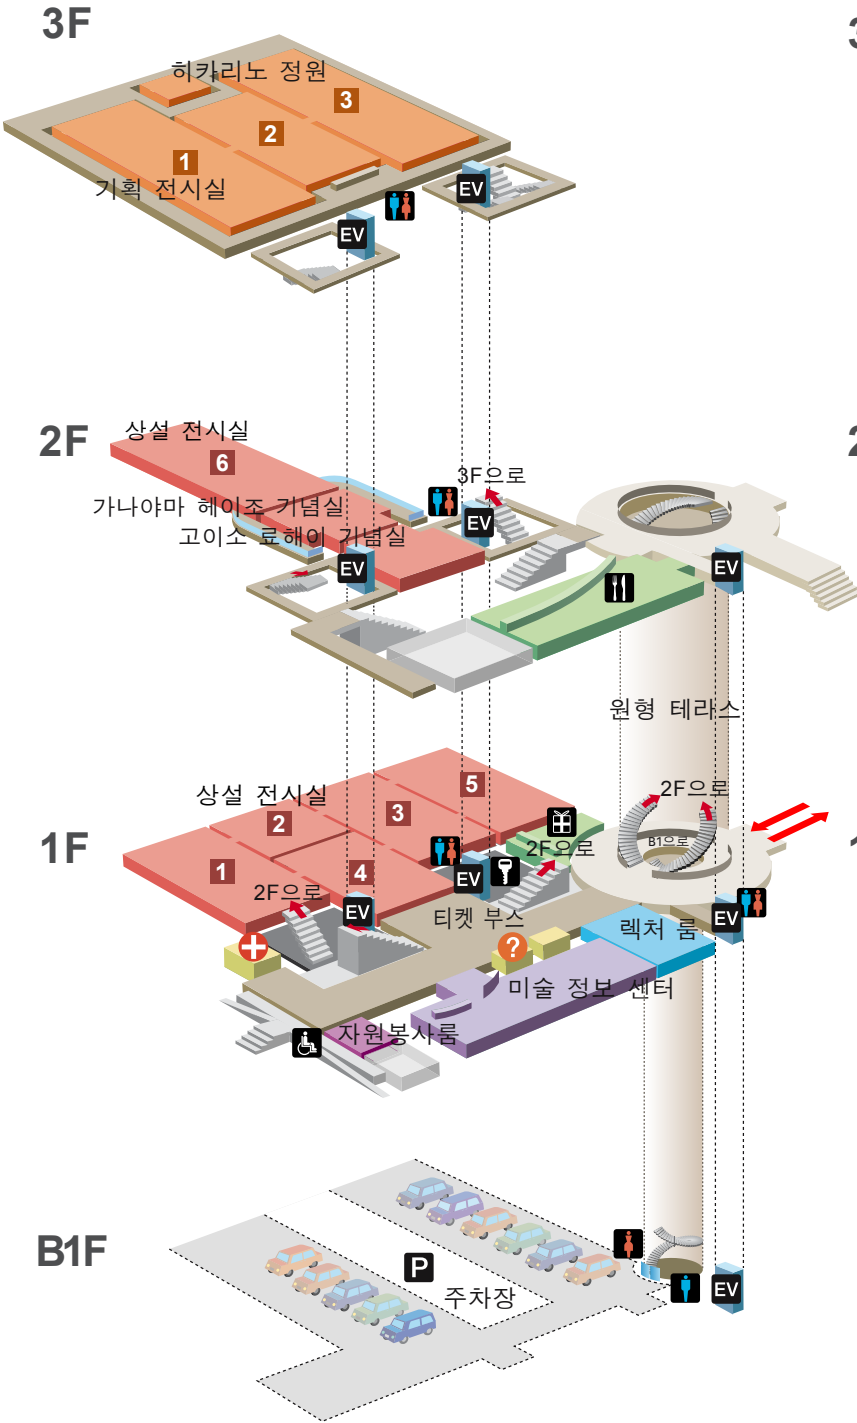

전시동

갤러리 동

- 상설 전시실
- 기획 전시실
- 갤러리
- 아트리에
- 렉처 룸

- 뮤지엄 홀
- 미술 정보 센터
- 자원봉사 룸
- 어뮤즈먼트
- 엔트런스·복도

- 화장실
- 엘리베이터
- 록커
- 배리어프리
- 카페
- 레스토랑
- 뮤지엄 숍
- 주차장
- 구호실
- 인포메이션 카운터