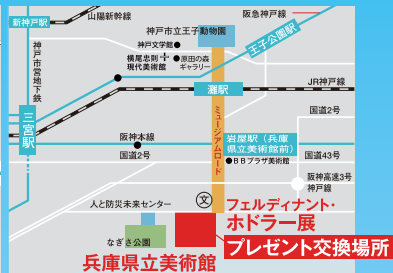

参加施設 4 カフェ ネスカフェ 三宮
神戸市中央区御幸通7-1-15
TEL. 078-230-7098
営業時間: 10:00~20:00

おすすめドリンク: プレミアムブレンド 280円(税込)
ティラミスラテ 450円(税込)

参加施設 5 cafe Sion
神戸市中央区琴ノ緒町4-1-387
TEL. 078-251-1545
営業時間: 平日11:30~22:30 (LO22:00)
日曜11:30~19:00 (LO18:30)

おすすめスイーツ: ほうじ茶と黒豆の
ロールケーキ 550円(税込)

※印が付いた店舗は、チュウリヒ美術館展のチケット半券提示で10%割引になります。

プレゼント交換方法 ・いずれかの展覧会会場でスタンプ3つが押されたカードをご提示ください。
・各展覧会には再入場はできませんので、必ず必要なスタンプを集めてからご来場ください。

お問い合わせ: (有)フリーカードシステム TEL. 06-6359-6050
※スタンプラリーへのご参加はお1人様1回です(1人あたり複数枚の商品交換は不可)。

参加施設

参加施設 1

参加施設 5

のいずれか1つ

ご来店で
スタンプ
GET