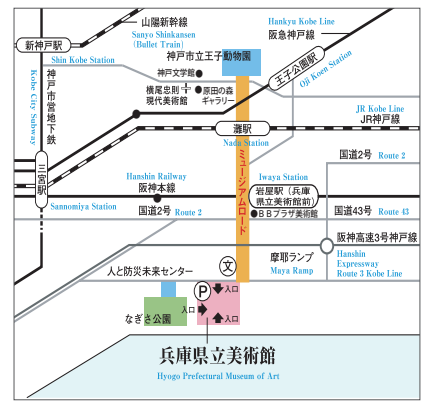

アートとともだち!
 平成28年度
 兵庫県立美術館「芸術の館友の会」

会員募集中!

会員期間
 平成28年4月1日(金)～平成29年3月31日(金)

開館時間: 10:00～18:00 (入場は17:30まで)
 特別展開催中の金・土曜日は夜間開館 10:00～20:00 (入場は19:30まで)
 休館日: 月曜日(月曜日が祝休日の場合は翌日)
 開館時間、各イベント、講演会講座などの日程は都合により変更する場合がございます。
 交通案内: 阪神岩屋駅(兵庫県立美術館前)から南に徒歩約8分・JR神戸線灘駅南口から南に徒歩約10分・阪急神戸線王子公園駅西口から南西に徒歩約20分・JR三ノ宮駅南から神戸市バス(29・101系統)・阪神バスにて約15分HAT神戸方面行き「県立美術館前」下車すぐ・地下駐車場 乗用車80台収容・有料
 *ご来館はなるべく電車・バスをご利用ください。
 *団体バスでお越しの場合は、バス待機所のご予約をお願いします。

子どもプログラム

■ こどものイベント

美術の中のかたち展開連
「テでさわる、カラダがさわる、ココロにさわる」
8月6日(土) 10:30～12:00
 ★視覚によらずにものを手さぐりで触って、そのかたちを想像しながら紙粘土で再現してみよう!
 対象: 小学生(小学1・2年生は保護者の同伴をお願いします)
 講師: 広瀬浩二郎氏(国立民族学博物館准教授)
 募集人数: 20名 ※要申込(電話にて受付・先着順)
 参加費: 400円
 兵庫県立美術館「芸術の館友の会」支援事業

■ おやこ解説会

藤田嗣治展 おやこ解説会「教えて、フジタさん。」
 ★展覧会のみどころを、担当学芸員が家族向けにわかりやすくお話しします。展覧会の前にぜひ!

小学校3～6年生の会 ⇒ **8月6日(土) 13:30～14:00**
 対象: 小学校3年生～6年生とその家族
 募集人数: 20家族 ※要申込(電話にて受付・先着順)
 参加費: 無料 ※ただし、高校生以上の方の展覧会の観覧は有料です。

小学校1・2年生の会 ⇒ **8月20日(土) 13:30～14:00**
 対象: 小学校1・2年生の子どもとその家族
 募集人数: 20家族 ※要申込(電話にて受付・先着順)
 参加費: 無料 ※ただし、高校生以上の方の展覧会の観覧は有料です。

申込み・問合せ先: 078-262-0908 子どもプログラム係

暑～い夏は
 涼しい美術館で過ごそう!!

美術館の妖精 トチャン

〒651-0073
 神戸市中央区脇浜海岸通1丁目1番1号
 Tel 078-262-0901(代表)
<http://www.artm.pref.hyogo.jp>
 発行: 平成28年(2016年)8月