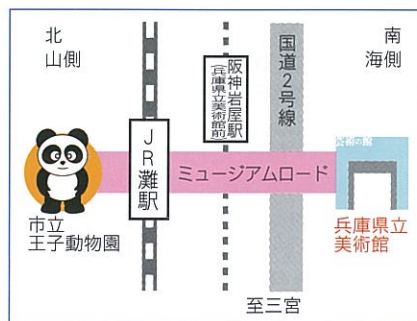

お子さまを預けて
美術鑑賞はいかがですか?
当館内にて一時保育を実施!!

8月9日(木)、19日(日)、9月13日(木)、16日(日)、19日(水)、10月3日(水)
10:30～15:30 定員10名・予約制・有料
0歳(2ヶ月)～就園前のお子さまが対象です。
詳しくは、HeartMam(ハートママ) (090-3948-3719) まで
当館HPもご覧ください。 URL <http://www.artm.pref.hyogo.jp>

兵庫県立美術館 「芸術の館」

651-0073 神戸市中央区脇浜海岸通1丁目1番1号
Tel 078-262-0901 Fax 078-262-0903
<http://www.artm.pref.hyogo.jp>
発行：平成24年(2012年)8月

開館時間/10:00～18:00 (入場は17:30まで)

*特別展開催中の金・土曜日は夜間開館 10:00～20:00(入場は19:30まで)

休館日/月曜日(月曜日が祝日の場合は翌日の火曜日)

*開館時間、各イベント、講演会講座などの日程は都合により変更する
場合がございます。ご了承ください。

*関西電力による計画停電に伴い、一時的に休館する場合があります。

実施の際は、ホームページ等でお知らせします。

ご意見、ご感想をお待ちしております。

e-mail: museum_@artm.pref.hyogo.jp

アートともだち!

平成24年度

兵庫県立美術館「芸術の館友の会」

会員募集中!

会員期間

平成24年4月1日(日)～平成25年3月31日(日)

交通アクセス⇒ 阪神岩屋駅(兵庫県立美術館前)から南に徒歩約8分、JR神戸線灘駅(南)から徒歩約10分、阪急神戸線王子公園駅から南西に徒歩約20分、JR三ノ宮駅から阪神バス、神戸市営バス29,101系統で「県立美術館前」下車すぐ

KEN-VI TOPIX

「横尾忠則現代美術館」

11月3日(土・祝)にオープン!

意気込みを語る横尾忠則氏

兵庫県出身の世界的美術家、横尾忠則氏より寄贈・寄託を受けた作品や資料を所蔵する「横尾忠則現代美術館」が、今秋11月3日(土・祝)にオープンします。原田の森ギャラリー(県立美術館王子分館・神戸市灘区原田通3-8-30)西館をリニューアルした建物は、1階に開放的なガラス張りのオープンスタジオ、4階には横尾氏の関連資料を保管するアーカイブルームを備えた、ユニークな空間となっています。

6月2日(土)同館で行われた記者会見で、横尾氏は「いつも動き、流れている美術館になってほしい」と語り、美術館へ期待を寄せました。神戸の地に新しく誕生する現代美術館に、どうぞご注目ください!

クールスポット期間中のお得な特典!

9月22日(土・祝)までクールスポット期間につき、コレクション展の観覧料が半額、また、特別展(パール 海の宝石展を含む)の有料観覧者には、10月27日からの特別展「現代絵画のいま」の招待券を進呈します。