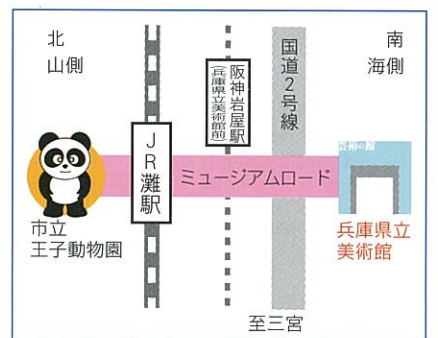

兵庫立美術館 「芸術の館」
651-0073 神戸市中央区脇浜海岸通1丁目1番1号
Tel 078-262-0901 Fax 078-262-0903
<http://www.artm.pref.hyogo.jp>
発行:平成23年(2011年)10月

開館時間/10:00~18:00(入場は17:30まで)
*特別展開催中の金・土曜日は夜間開館 10:00~20:00(入場は19:30まで)
休館日/月曜日(月曜日が祝日の場合は翌日の火曜日)(10月1日~11月23日は無休)
*開館時間、各イベント、講演会講座などの日程は都合により変更する場合がございます。ご了承ください。
ご意見、ご感想をお待ちしております。
e-mail: hart@artm.pref.hyogo.jp

アートとともだち!
平成23年度
兵庫立美術館「芸術の館友の会」
会員募集中!
●●●●●●●●
会員期間
平成23年4月1日(金)~平成24年3月31日(土)

こどもプログラム
こどものイベント

芸術の秋は
やっぱり美術館へ行かないとね。

ミュージアムロードを楽しみながら、
美術館にお越しください!

美術の中のがたち 樹本佳子ワークショップ「やきものを作ろう！」
●10月22日(土) 10:30~15:30
★展覧会の出品作家の樹本佳子(ますもとけいこ)さんと一緒にやきものを作ろう!
この日に作った作品は、樹本さんが焼いてみんなのお家へ送ってくれるよ。
受付開始日:10月1日(土)(10:00から電話にて受付。先着順。)
対象:小・中学生とその保護者(小学校3年生以上は、こどものみの参加も可)
募集人数:おやか合わせて30名
参加費:1,000円程度(材料費、保険、梱包代、送料含)

榎忠展関連 「チュウさんと大砲を作ろう」
●10月29日(土) 10:30~15:30
★榎忠(えのきちゅう)さんと一緒に展覧会を見て、竹で大砲を作ろう。大人の人と一緒に参加してね。
受付開始日:10月2日(日)(10:00から電話にて受付。先着順。)
対象:小4以上の小・中学生とその保護者
募集人数:おやか合わせて30名
参加費:有料(材料費、保険)
※保護者の方は、展覧会観覧料金が別途必要です。
※昼食と飲み物をご持参ください。

「関西文化の日
スペシャルアートであそぼ！」
●11月20日(日) 11:00~14:00(入場自由)
★コレクション展が無料になる関西文化の日、美術館の持っている作品をみて、工作に挑戦してみよう! 大人の方も大歓迎です!
対象:どなたでも 参加費:無料
※申込みは不要です。

申し込み・問い合わせ先: 078-262-0908
こどものプログラム係