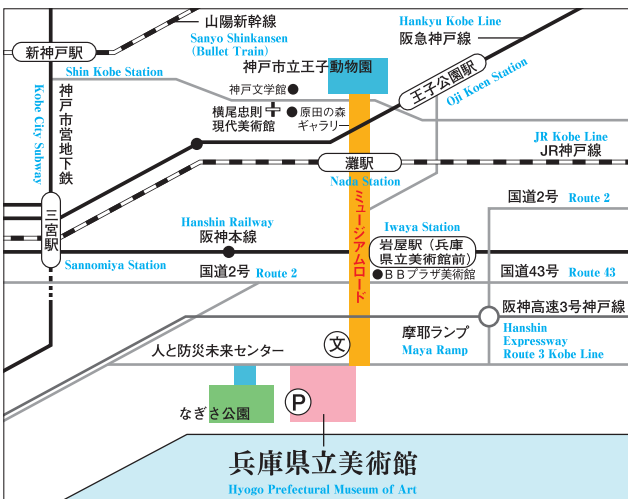

SCHEDULE 2023

10

October

2月	休館
8日	コレクション展無料の日(公益財団法人伊藤文化財団協力事業)
9月・祝	祝日のため閉館
10火	休館
14土	■ こどものイベント(特別展「Perfume展」)
15日	対談「HART TALK 館長といっしょ!」Vol.2 倉方俊輔氏
16月	休館
21土	■ 学芸員による解説会(特別展「Perfume展」) 15:00
23月	休館
28土	■ 学芸員による解説会(コレクション展II(特集)) 15:00
	■ チャンネル14「吉本直子」開幕
	■ ダンス映像上映(チャンネル14「吉本直子」) 10:30
	■ アーティストトーク(チャンネル14「吉本直子」) 14:00
	■ 口妻かえるカラフルマルシェ(場所:BBプラザ) 11:00

29日	休館
30月	休館
3金・祝	コレクション展無料の日(文化の日を含む3日間)
4土	コレクション展無料の日(文化の日を含む3日間)
	□ 1 day JAZZ(場所:当館ほか)
5日	コレクション展無料の日(文化の日を含む3日間)
	■ こどものイベント(チャンネル14「吉本直子」) 10:30
6月	休館
12日	■ ゆっくり解説会(特別展「Perfume展」、コレクション展I,チャンネル14) 13:00
	コレクション展無料の日(公益財団法人伊藤文化財団協力事業)
	■ ダンス映像上映(チャンネル14「吉本直子」) 10:30
13月	休館
18土	関西文化の日/コレクション展無料の日
	■ トークイベント(特別展「Perfume展」) 14:00
19日	関西文化の日/コレクション展無料の日
	■ 学芸員によるガイドツアー(コレクション展II(小企画))
	対談「HART TALK 館長といっしょ!」Vol.3 木下直之氏
20月	休館
26日	■ 特別展「Perfume展」閉幕
	■ ダンス映像上映(チャンネル14「吉本直子」) 10:30
	■ チャンネル14「吉本直子」閉幕
27月	休館

2土	■ 学芸員による解説会(コレクション展II(特集)) 15:00
4月	休館
10日	コレクション展無料の日(公益財団法人伊藤文化財団協力事業)
11月	休館
16土	■ 特別展「安井仲治展」開幕
	対談「HART TALK 館長といっしょ!」Vol.4 岡野晃子氏
18月	休館
24日	■ コレクション展II 閉幕
25月	休館
29金	休館(年末年始休館 12/29~1/2)

■特別展 ■コレクション展 ■チャンネル展

年末年始は12月29日(金)~1月2日(火)まで休館いたします。

兵庫の館 **兵庫県立美術館**
HYOGO PREFECTURAL MUSEUM OF ART

〒651-0073 神戸市中央区脇浜海岸通1-1-1 Tel 078-262-1011 artm.pref.hyogo.jp
開館時間:10:00~18:00 ※入場は閉館30分前まで 休館日:月曜日(祝休日の場合は翌日)、年末年始

コレクション展 無料の日

10月8日(日)、11月3日(金・祝)、4日(土)、5日(日)、12日(日)、18日(土)、19日(日)、12月10日(日)は、コレクション展を無料でご覧いただけます。

イベント

美術館の調べ

■ 友近屈紗ピアノリサイタル

10月7日(土)14:00~
アトリエ1にて
(定員90名、無料、当日13:20から整理券配布)
曲目:ドビュッシー:月の光ほか

■ 兵庫県立西宮高校音楽科コンサート

12月16日(土)14:00~
アトリエ1にて
(定員90名、無料、当日13:20から整理券配布)
曲目:未定

■ ベルクレール・クリスマスコンサート

12月23日(土)14:00~
アトリエ1にて
(定員90名、無料、当日13:20から整理券配布)
曲目:クリスマスメドレーほか

芸術の秋 クラシックコンサート

■ Duo Concert ~芸術の秋に奏でる名曲~

10月1日(日)14:00~アトリエ1にて
(定員90名、無料、当日13:20から整理券配布)
曲目:ドヴォルザーク:ロマンスへ短調 Op.11

落語の会

■ 泉美享ワンコイン寄席

12月2日(土)14:00~
アトリエ1にて
500円(定員90名、当日13:20から会場前でチケット販売)
出演:「兵庫船」露の吉次 「普段の袴」笑福亭仁福

KEN-VI名画サロン

10月13日(金)

■ 「ルイス・ウェイン 生涯愛した妻とネコ」

①10:30 ②14:00
19世紀から20世紀にかけて、擬人化したネコの絵で人気を博した英国の画家ルイス・ウェインの生涯を描いた伝記映画。
監督:ウィル・シャーブ
出演:ベネディクト・カン パーバッチ、クリア・フォイほか
料金:1,000円、「芸術の館友の会」会員500円
ミュージアムホールにて

泉美シネマクラシック

11月10日(金)

■ 「アンナ・カレニナ」①10:30 ②14:00

監督:ジュリアン・デュヴィヴィエ
出演:ヴィヴィアン・リー、ラルフ・リチャードソンほか
料金:800円、「芸術の館友の会」会員500円
ミュージアムホールにて

貸し施設でのイベント

■ 榎倉香邨遺墨展

10月7日(土)~10月9日(月・祝)
10:00~17:30※最終日は16:00まで
ギャラリー棟3階
入場料:無料
主催:青道香樓会
お問合せ:0795-48-5495

■ 第47回兵庫県高等学校総合文化祭 美術・工芸部門展

11月9日(木)~11月12日(日)
10:00~17:00※最終日は16:00まで
ギャラリー棟3階 入場料:無料
主催:兵庫県・兵庫県教育委員会
お問合せ:0794-63-2007

■ 明石高校創立100周年記念美術展 特別企画 ワークショップ

11月25日(土)木野内美里(1時間半程度)
1部10:00~2部13:00~3部15:00~
11月26日(日)大久保真理子(2時間程度)
1部10:00~2部13:30~
アトリエ2にて 入場料:無料
主催:明石高校創立100周年実行委員会
お問合せ:090-3928-3572 kawakamisougou2@gmail.com

■ N氏 コレクション展

10月12日(木)~10月17日(火)
11:00~17:00※最終日は15:00まで
ギャラリー棟3階
入場料:無料
主催:(株)スタートオン
お問合せ:0794-92-2191

■ WKCフォーラム

「災害・健康危機管理(Health EDRM) 2024年研究戦略サイロ化の打破と部門横断的アプローチの推進」
11月14日(火)13:00~(12:30開場)
ミュージアムホールにて
入場料:無料(事前登録が必要です)
主催:WHO健康開発総合研究センター(WHO神戸センター)
お問合せ:wkc@who.int

■ 新・童美展2023

12月1日(金)~12月3日(日)
10:00~17:00※最終日は15:00まで
ギャラリー棟3階 入場料:無料
主催:保育造形の会
お問合せ:079-292-6059

■ Hui Kai Art展

10月20日(金)~10月22日(日)
10:00~18:00※最終日は16:00まで
ギャラリー棟3階
入場料:無料
主催:Hui Kai Art協会
お問合せ:huiKaiart.2023@gmail.com

■ 一水会大阪展

11月15日(水)~11月19日(日)
10:00~18:00※最終日は14:00まで
ギャラリー棟3階 入場料:無料
主催:一水会
お問合せ:06-6678-6500

■ 第19回みんなのアート展 (兵庫県特別支援学校等作品展)

12月6日(水)~12月10日(日)
10:00~17:00※最終日は14:30まで
ギャラリー棟3階 入場料:無料
主催:兵庫県教育委員会
お問合せ:078-362-3774

■ 稲田峻展 inside/outside

10月28日(土)~11月5日(日)
10:00~17:00※最終日は15:00まで
ギャラリー棟3階
入場料:無料
主催:稲田峻
お問合せ:0798-54-2045

■ 明石高校創立100周年記念美術展

11月22日(水)~11月26日(日)
10:00~18:00※最終日は15:00まで
ギャラリー棟3階 入場料:無料
主催:明石高校創立100周年実行委員会
お問合せ:090-3928-3572 kawakamisougou2@gmail.com

■ LA筋DIE クリスマスコンサート

12月24日(日)
15:00~(14:30開場)
アトリエ1にて 入場料:3,000円
主催:LA筋DIE
お問合せ:SAXON 090-1027-3064 y.kawanaka@saxon2.com