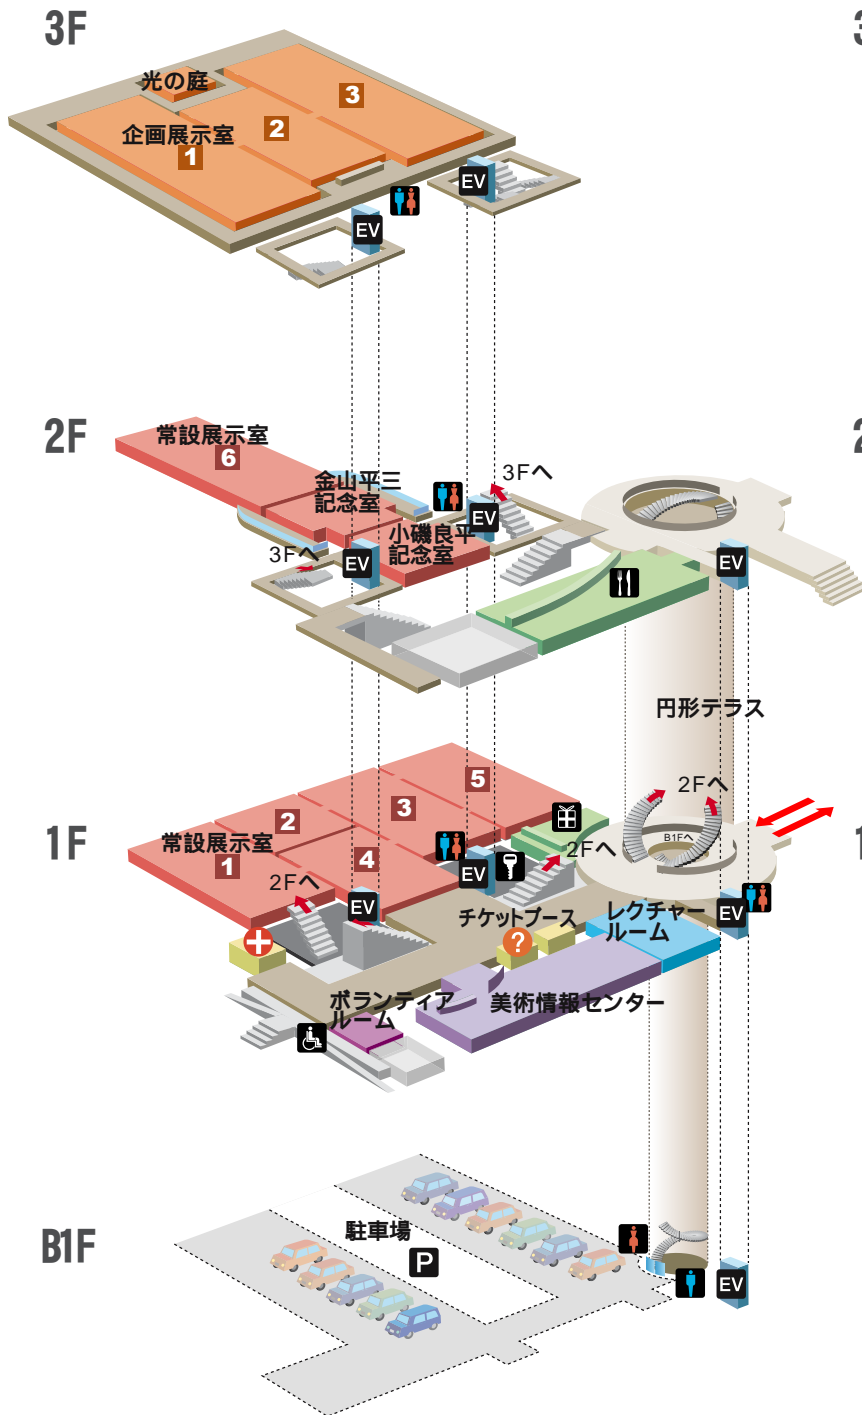

展示棟
Exhibition Galleries

ギャラリー棟
Gallery for rental

- 常設展示室
- レクチャールーム
- アミューズメント
- 企画展示室
- ミュージアムホール
- エントランス・回廊
- ギャラリー
- 美術情報センター
- アトリエ
- ボランティアルーム

- トイレ (車椅子の利用可)
- レストラン
- エレベーター
- ミュージアムショップ
- ロッカー
- 駐車場
- バリアフリー
- 救護室
- カフェ
- インフォメーションカウンター